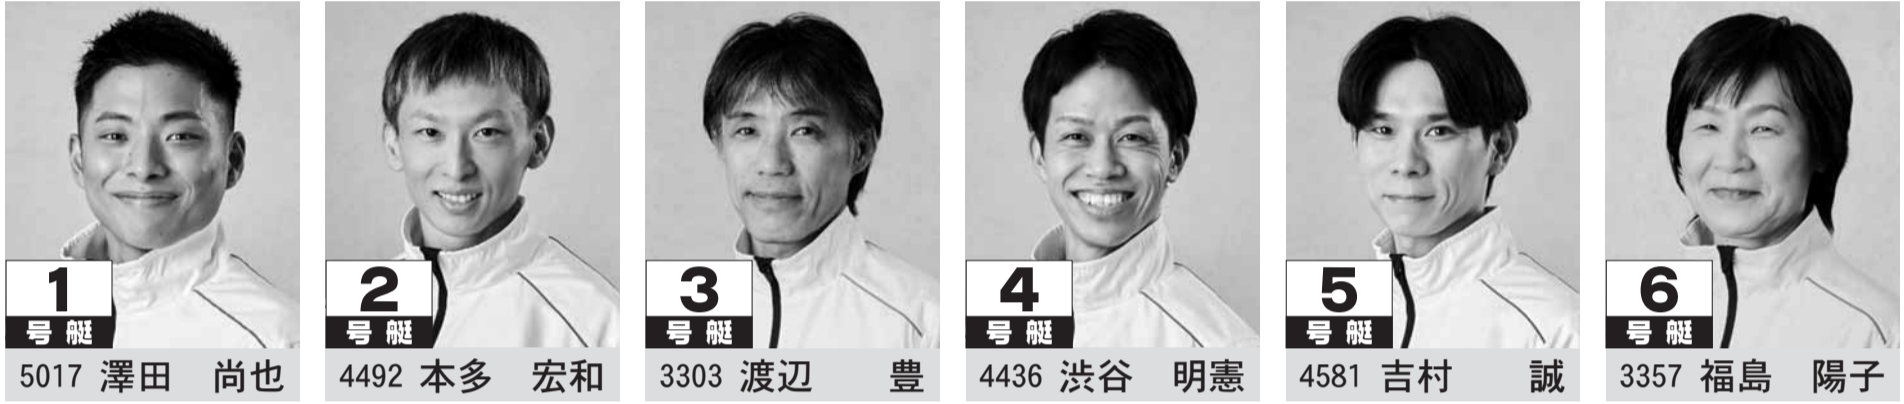

BOAT RACE まるがめ BTS朝倉開設32周年記念マクール杯

令和6年度 丸亀市 第11回 第7日 協賛/今治市・株式会社ネプラス

〔予選/3日目〕 2/13(土) 2/14(日) 2/15(土) 2/16(日) 2/17(月) 2/18(火) 2/19(水)

令和7年2月 15(土)

七赤・赤口	
満潮	13:00
干潮	19:17
日没	17:47
潮	中潮

■丸亀ボートレース場 開門10:00 発売開始10:00 (場外発売の中止により開門時間、発売開始時間が変更となる場合があります)
 ■Bポート 7:00~10:00 ※早朝前売のみ
 ■BTSまるがめ 開門10:00 発売開始10:00
 ■丸亀ボートレース場及びBTSまるがめ ※〔開催日最終払戻〕 第12R 発売締切後15分間 ※〔閉門〕第12R 発売締切15分後

まちづくりのお手伝い!! まるがめボート ~ボートレース事業の収益は住民福祉の向上に役立てています~

第12レース ブルーナイター選抜 出場選手

15 16 BOATRACE VR

土曜日 日曜日

（開門~17:00/3F VRスプラッシュルーム）

ハンドルとスロットルレバーを操作して、ボートを自在に操縦できるボートレース体験型VRアトラクションです！

- プレイ人数: 1~2人/回
- 年齢制限: 7歳以上
- 体験時間: 約5分間
- 特殊効果: 振動、風、水しぶき