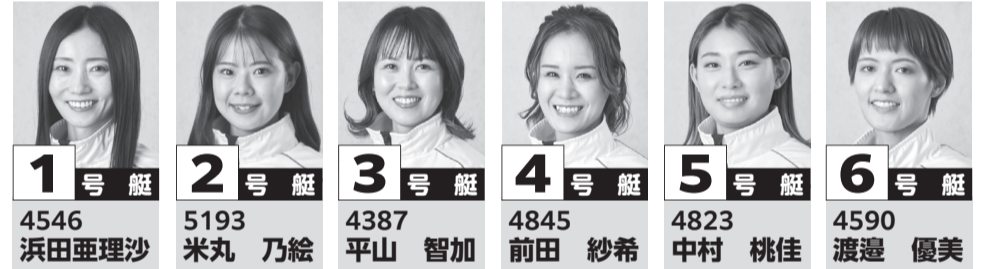

まちづくりのお手伝い!! まるがめボート ~ボートレース事業の収益は住民福祉の向上に役立てています~

第12レース

優勝戦

出場選手

1号艇 4961 西橋 奈未

2号艇 5218 山田 理央

3号艇 5295 田上 凜

4号艇 3232 山川美由紀

5号艇 4123 細川 裕子

6号艇 4050 田口 節子

第12R 優勝戦 副賞金・副賞品一覧

1着

・四国運輸局局長賞 ・一般財団法人 日本モーターボート競走会会長賞 ・日本モーターボート選手会会長賞

第11レース 特別選抜戦 出場選手

第10レース 特別選抜戦 出場選手

1号艇 4456 鎌倉 涼, 2号艇 4433 川野 芽唯, 3号艇 4208 三浦 永理, 4号艇 4642 松尾 夏海, 5号艇 5264 登 みひ果, 6号艇 3611 岩崎 芳美

1号艇 4546 浜田亜理沙, 2号艇 5193 米丸 乃絵, 3号艇 4387 平山 智加, 4号艇 4845 前田 紗希, 5号艇 4823 中村 桃佳, 6号艇 4590 渡邊 優美

1レーススタート展示 14:55 入場ゲート 指定席券 販売時間 11:30 ~ 12:00

10日 優勝戦出場選手インタビュー (14:25頃) 2F イベントステージ

ウィニングラン花火 競走水面 優勝者表彰 2F イベントステージ (優勝戦終了後)