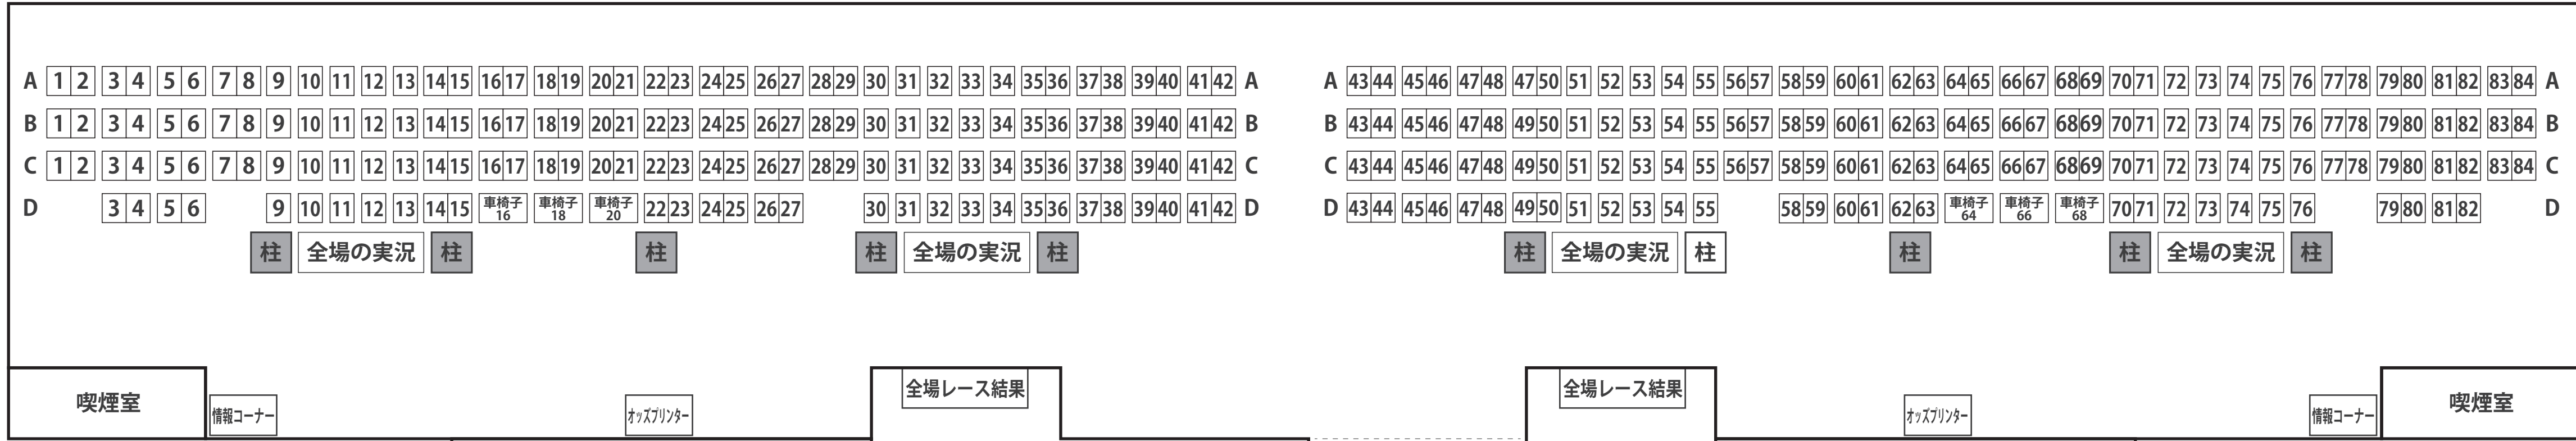

# マリンシート座席表 (南側)

# マリンシート座席表 (北側)

至第2M

競走水面側

競走水面側

至第1M

第5投票所 (No. 5 Voting Booth)

第4投票所 (No. 4 Voting Booth)

受付 (Reception)