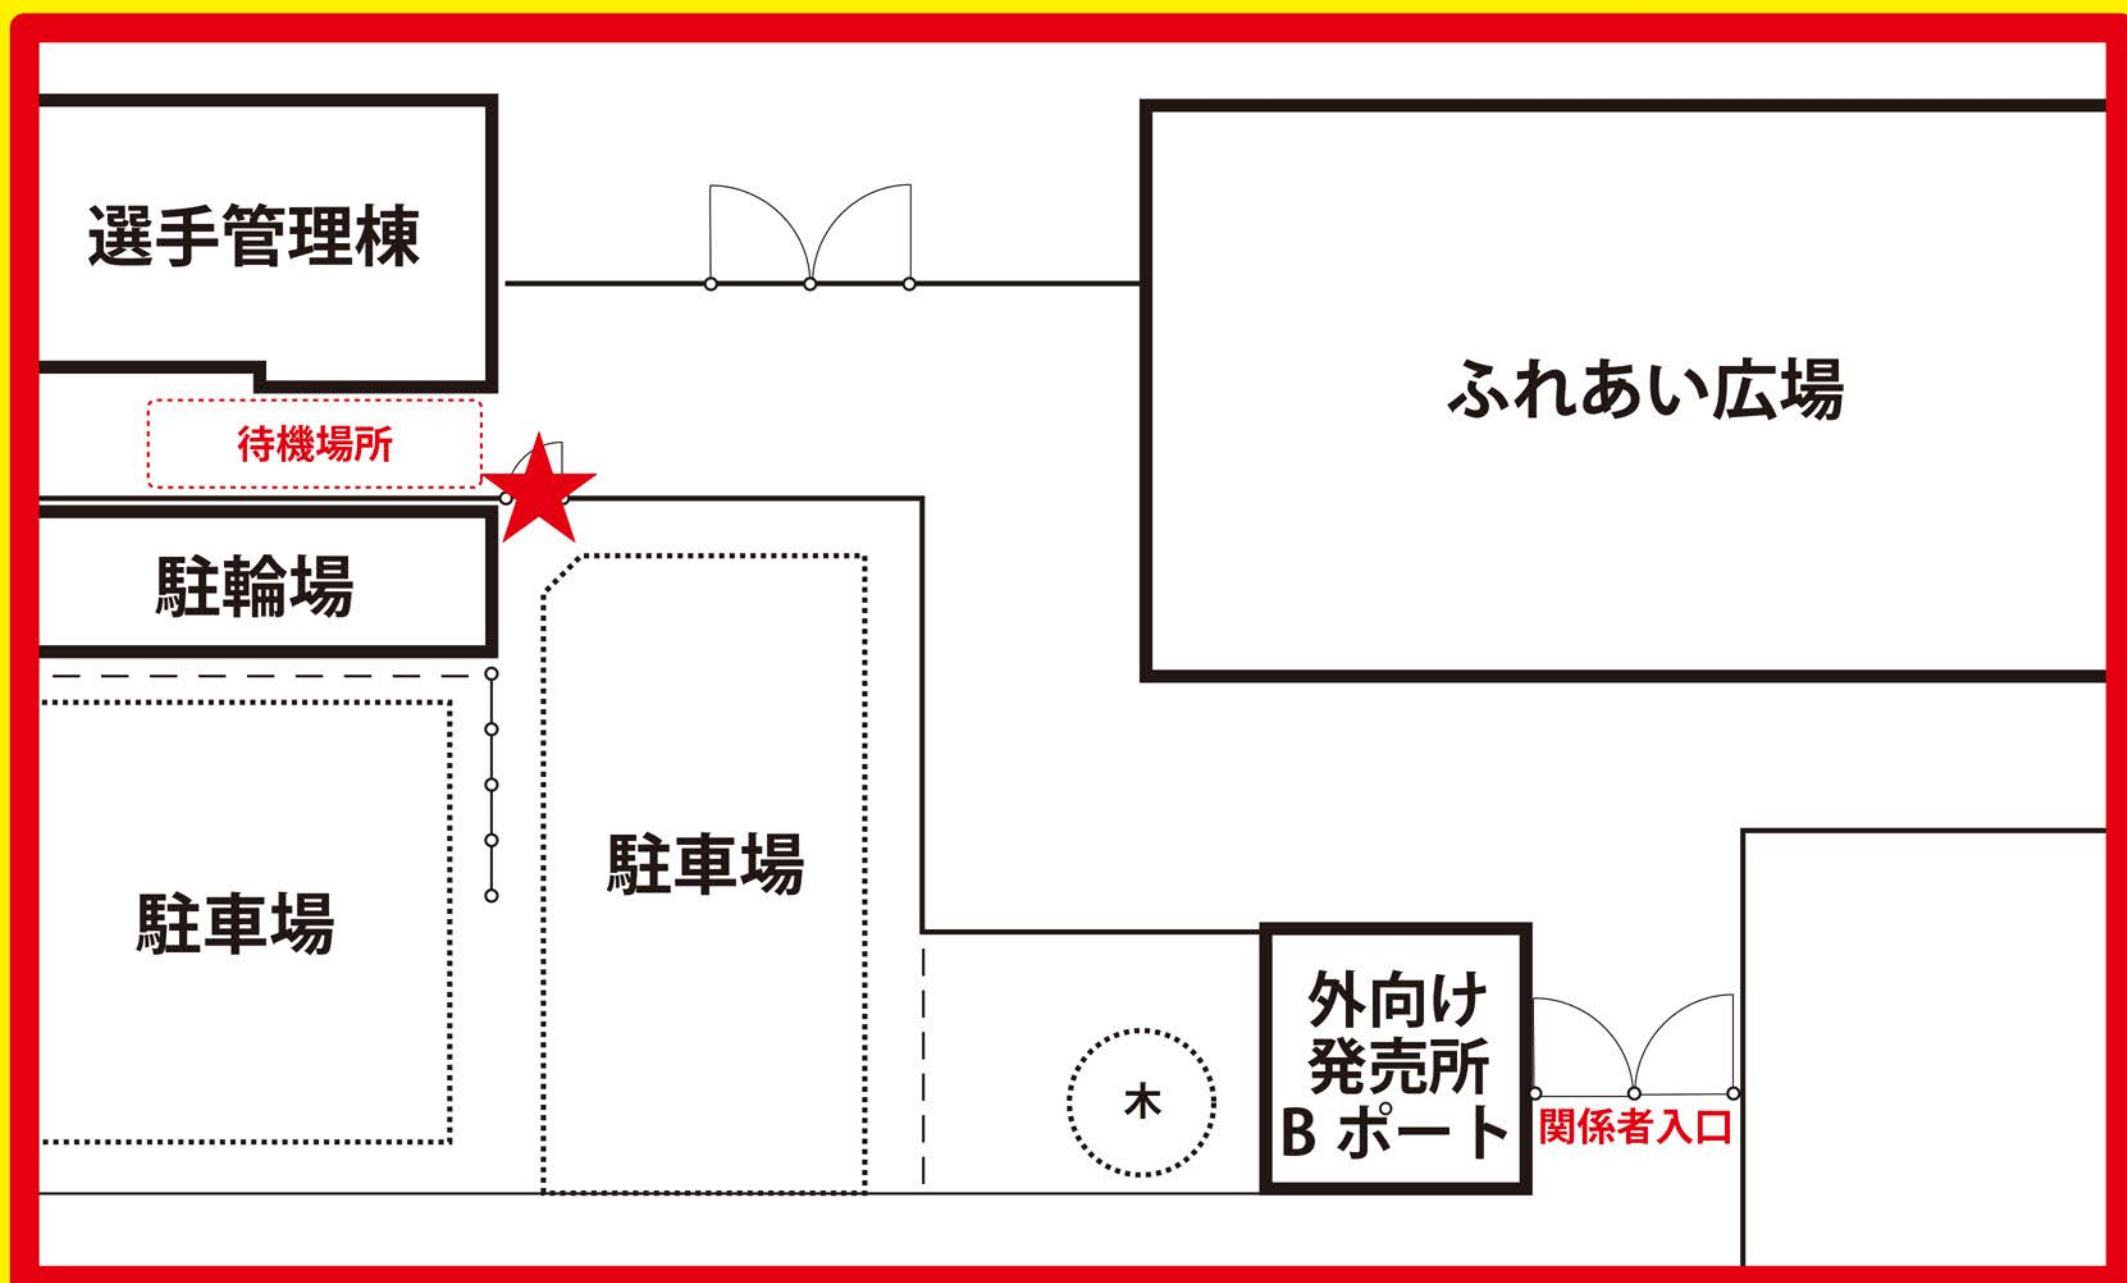

選手をお待ちのファンへ

選手の入り待ち・出待ちをされる方は、
下記の時間、★印の門を開放いたしますので
そちらより、出入りをお願いします。

前検日：13時30分～16時00分

優勝日：17時30分～21時30分

所定場所にて待機して頂きますようお願いいたします。

※SG・G1など、グレードレース時は、場所や時間に変更になる場合がございます。